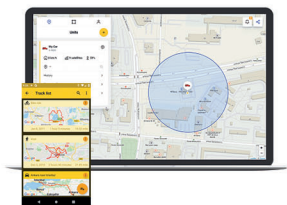

RECEPTOR GPS

GPS + TARJETA SIM

5 AÑOS INCLUIDOS

Renovables otros 5 años

SIM CON COBERTURA GLOBAL

EUROPA + ÁFRICA + AMÉRICA + ASIA + AUSTRALIA/OCEANÍA

GPS para multiples finalidades 6-30V

129€